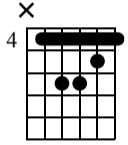

Shape Of You

Ed Sheeran

Standard tuning

♩ = 90

Variante 1

C#m

F#m

A

B

s.guit.

1 2

T	6	5	6	2	5	2	2	5	2	4	2	2	4	2
A	6	6	6	2	2	2	2	2	2	4	4	4	4	4
B	4	6	6	4	4	4	0	2	2	4	4	4	4	4

Variante 2

C#m

F#m

A

B

3 4

T	6	5	6	2	5	2	2	5	2	4	2	2	4	2
A	6	6	6	2	2	2	2	2	2	4	4	4	4	4
B	4	6	6	4	4	4	0	2	0	4	4	4	4	2