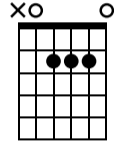

Shape Of You

Ed Sheeran

Standard tuning

♩ = 90

Variante 1

C#m

F#m

A

B

s.guit.

1 2

T	6	5	6	2	5	2	2	5	2	4	2	2	4	2
A	6	6	6	2	2	2	2	2	2	4	4	4	4	4
B	4	6	6	4	4	4	0	2	2	4	4	4	4	4

Variante 2

C#m

F#m

A

B

3 4

T	6	5	6	2	5	2	2	5	2	4	2	2	4	2
A	6	6	6	2	2	2	2	2	2	4	4	4	4	4
B	4	6	6	4	4	4	0	2	0	4	4	4	4	2